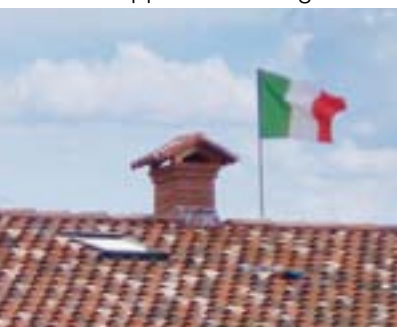

La curvatura accentuata nel rispetto del tradizionale stile italiano, la rende ideale anche per i **centri storici**.

Ampi deflussi delle acque piovane.

CoppoItalia® è in grado di offrire l'**effetto ombra** tipico delle coperture tradizionali e di limitare notevolmente il numero di pezzi per metro quadrato (**solo 8,5** circa a seconda della sovrapposizione).

Il formato innovativo del CoppoItalia® consente di ottenere, oltre ad una maggiore ventilazione sottanto, rispetto alle coperture tradizionali, un risparmio del 50% dei costi di posa per la velocità di messa in opera di questa tegola. L'operazione è facilitata dal dente d'arresto antiscivolo, che permette di eliminare listellature e anche dagli 8,5 circa pezzi per metro quadrato.

CoppoItalia® BorgoAntico