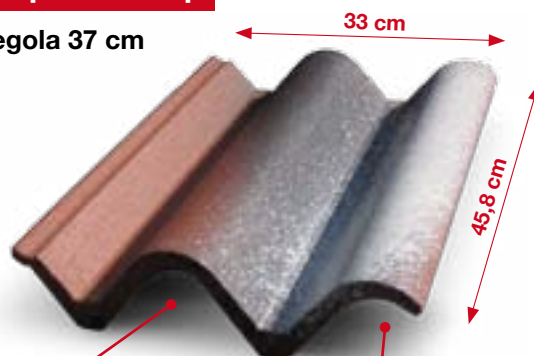

CoppoItalia® è la grande novità Gambale.

Si tratta di una innovativa tegola di grande formato (45,8x33 cm) con una larghezza di copertura di

30 cm ed un peso unitario di circa 5 Kg.

Per pendenze inferiori a quella minima del 30%, è necessario impermeabilizzare.

Grande, Pratica ed Economica!

solo 8,5 pezzi x mq

Passo tegola 37 cm

NOVITÀ

La curvatura accentuata nel rispetto del tradizionale stile italiano, la rende ideale anche per i **centri storici**.

Ampi deflussi delle acque piovane.

CoppoItalia® è in grado di offrire l'**effetto ombra** tipico delle coperture tradizionali e di limitare notevolmente il numero di pezzi per metro quadrato (**solo 8,5** circa a seconda della sovrapposizione).