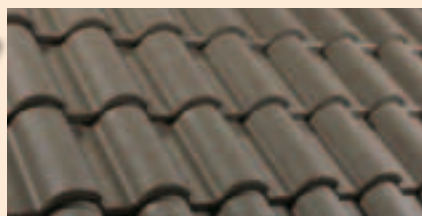

COPPO PORTOGHESE MORO

Finitura opaca patinata colorata.