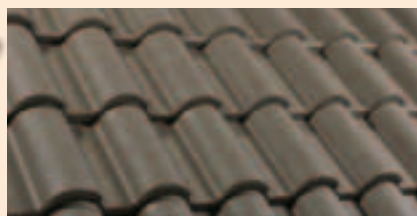

COPPO PORTOGHESE MORO

Finitura opaca patinata colorata.