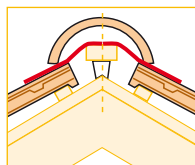

## Linea di Colmo

Modello	Materiale	Codice	Impiego	Dati Tecnici
 <b>Air-Roll Gambale 420</b>	Alluminio color cotto + tessuto traspirante	3.01AIRROLL420C	Ventilazione della linea di colmo e di displuvio	Dimensioni: largh. 42 cm lungh. 5 m  Imballo: cartone 20 ml.
 <b>Combi-Roll Gambale 430</b>	Rame + tessuto traspirante	3.01ROLL430R	Ventilazione della linea di colmo e di displuvio	Dimensioni: largh. 43 cm lungh. 5 m  Imballo: cartone 20 ml.
 <b>Roll 480 microforato</b>	Alluminio color cotto	3.01ROLL480C	Ventilazione della linea di colmo e di displuvio	Dimensioni: largh. 48 cm lungh. 5 m (cotto) lungh. 5 m (rame)  Imballo: cartone 20 ml. (cotto) cartone 20 ml. (rame)
<b>Roll 480 microforato</b>	Rame	3.01ROLL480R		
 <b>Portalistello</b>	Acciaio zincato	3.01PORTAL	Fissaggio e allineamento dei listelli del colmo ai travetti. E' consigliato l'utilizzo di 1 pz ogni 70-80 cm di linea di colmo	Dimensioni: largh. sede listello 50 mm  Imballo: cartone 50 pezzi
 <b>Portalistello Chiodo</b>	Acciaio zincato	3.01PORTALC	Fissaggio e allineamento dei listelli del colmo ai travetti	Dimensioni: sede listello 50 mm altezza 180 mm  Imballo: cartone 50 pezzi
 <b>Gancio fermacolmo</b> Colmo liscio	Alluminio	3.01GF	Fissaggio del colmo. Occorrono 2,5 pz/ml	Spessore: 1,5 mm  Imballo: cartone 50 pezzi

## Linea di Colmo

	Modello	Materiale	Codice	Impiego	Dati Tecnici
	<b>Cappuccio per tegola TV</b>	Gomma	0CCAPT	Protezione palo TV	Imballo: singolo