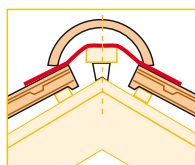

## Linea di Colmo

	Modello	Materiale	Codice	Impiego	Dati Tecnici
	<b>Air-Roll Gambale 420</b>	Alluminio color cotto + tessuto traspirante	3.01AIRROLL420C	Ventilazione della linea di colmo e di displuvio	Dimensioni: largh. 42 cm lungh. 5 m  Imballo: cartone 20 ml.
	<b>Combi-Roll Gambale 430</b>	Rame + tessuto traspirante	3.01ROLL430R	Ventilazione della linea di colmo e di displuvio	Dimensioni: largh. 43 cm lungh. 5 m  Imballo: cartone 20 ml.
	<b>Roll 480 microforato</b>	Alluminio color cotto	3.01ROLL480C	Ventilazione della linea di colmo e di displuvio	Dimensioni: largh. 48 cm lungh. 5 m (cotto) lungh. 5 m (rame)  Imballo: cartone 20 ml. (cotto) cartone 20 ml. (rame)
	<b>Roll 480 microforato</b>	Rame	3.01ROLL480R		
	<b>Portalistello</b>	Acciaio zincato	3.01PORTAL	Fissaggio e allineamento dei listelli del colmo ai travetti. E' consigliato l'utilizzo di 1 pz ogni 70-80 cm di linea di colmo	Dimensioni: largh. sede listello 50 mm  Imballo: cartone 50 pezzi
	<b>Portalistello Chiodo</b>	Acciaio zincato	3.01PORTALC	Fissaggio e allineamento dei listelli del colmo ai travetti	Dimensioni: sede listello 50 mm altezza 180 mm  Imballo: cartone 50 pezzi
	<b>Gancio fermacolmo</b> Colmo liscio	Alluminio	3.01GF	Fissaggio del colmo. Occorrono 2,5 pz/ml	Spessore: 1,5 mm  Imballo: cartone 50 pezzi

## Linea di Colmo

	Modello	Materiale	Codice	Impiego	Dati Tecnici
	<b>Cappuccio per tegola TV</b>	Gomma	0CCAPT	Protezione palo TV	Imballo: singolo